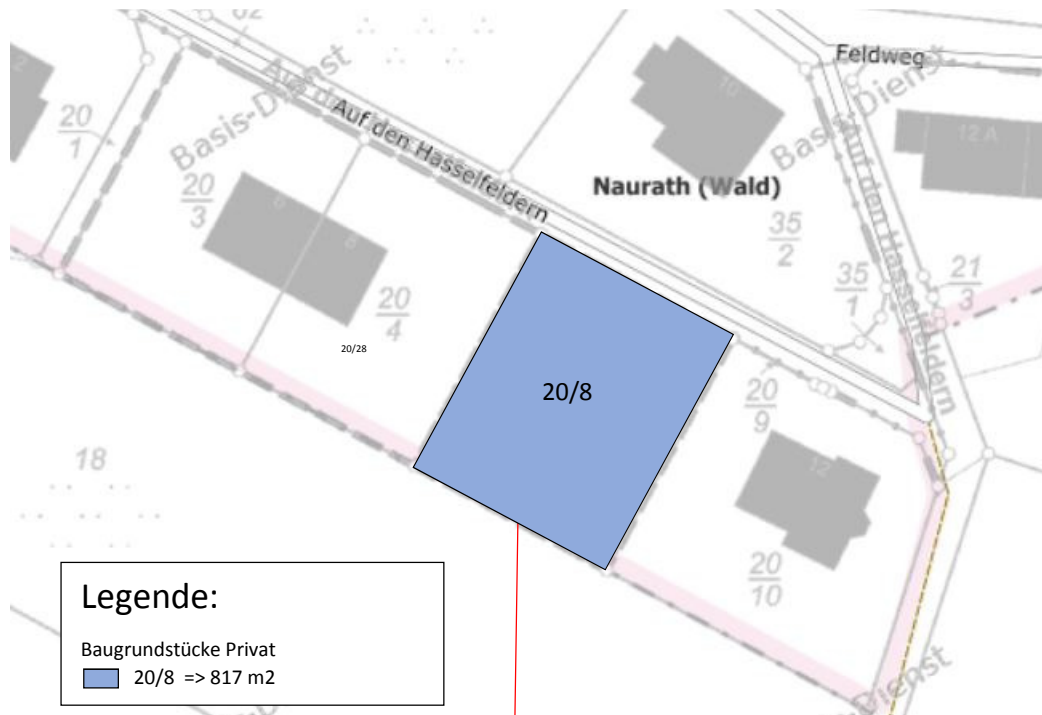

Baugrundstück 7 - Privatverkauf:

Parzelle 20/8 Auf den Hasselfeldern

Größe: 817 m²

Legende:

Baugrundstücke Privat
20/8 => 817 m²

Nähere Informationen und Kontakt möglich über:

Ortsbürgermeister Werner Weber